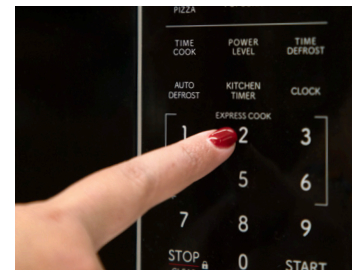

Le SMC1174KS regorge de fonctionnalités réfléchies et innovantes. Son design à plateau plat, pratique et permettant d'économiser l'espace, offre une zone de cuisson optimale pouvant accueillir des assiettes allant jusqu'à 13,25 po x 13 po. Même sans plateau tournant, le SMC1174KSC allie une conception de chauffage de pointe à la technologie Inverter légère pour répartir uniformément la puissance de cuisson dans toute la cavité interne. Le mode silencieux est une solution idéale pour les espaces de vie à concept ouvert où le bruit peut se propager, favorisant un environnement plus paisible et le rendant parfait pour les collations nocturnes ou les repas matinaux. Les boutons pré-réglés pratiques facilitent la cuisson et le réchauffage des aliments et boissons préférés. La cuisson express permet la cuisson à une seule touche jusqu'à six minutes. La touche +30 peut être utilisée pour un démarrage instantané et pour ajouter du temps pendant la cuisson.

Design à plateau plat facile à nettoyer avec un intérieur gris élégant et un éclairage DEL pour compléter votre style. L'affichage DEL blanc est lumineux et facile à lire. La fonction Verrouillage à l'épreuve des enfants aide à vous protéger ainsi que votre famille en prévenant toute utilisation accidentelle.

Design à plateau plat facile à nettoyer avec un intérieur gris élégant

Cuisson express pour la cuisson à une touche jusqu'à 6 minutes